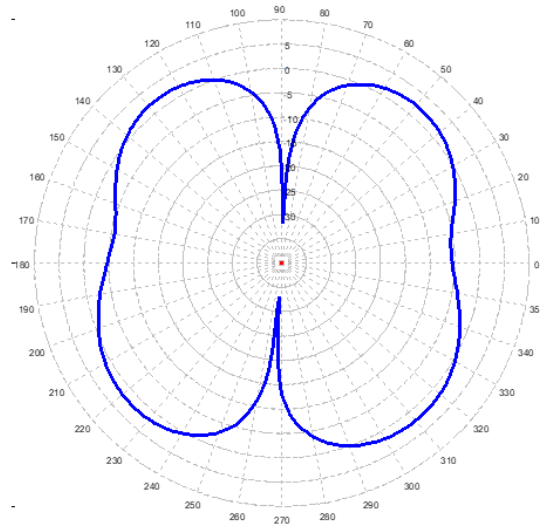

## **A55136TB**

Tri-Band 3dB Gain Black Finish

137-174 MHz 380-490 MHz 698-870 MHz

420 MHz

420 MHz

450 MHz