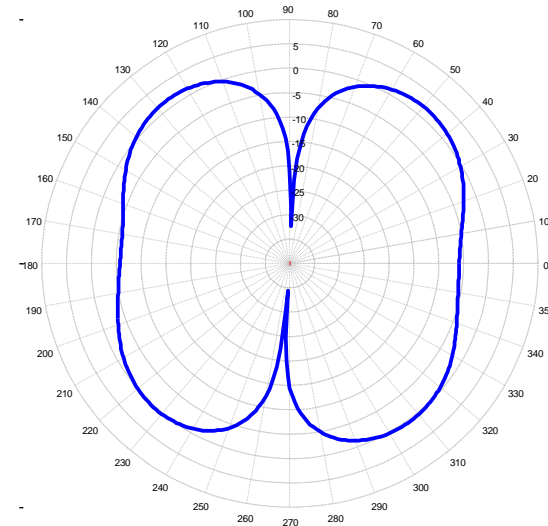

## **A55136TB**

Tri-Band 3dB Gain Black Finish

137-174 MHz 380-490 MHz 698-870 MHz

420 MHz

420 MHz

450 MHz