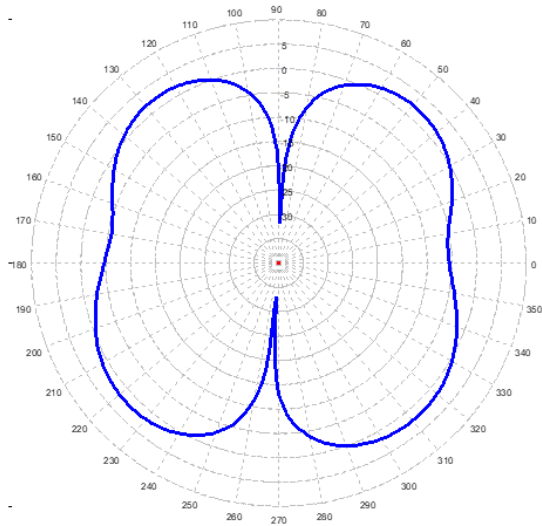

## **A55136TB**

Tri-Band 3dB Gain Black Finish

137-174 MHz 380-490 MHz 698-870 MHz

420 MHz

420 MHz

450 MHz