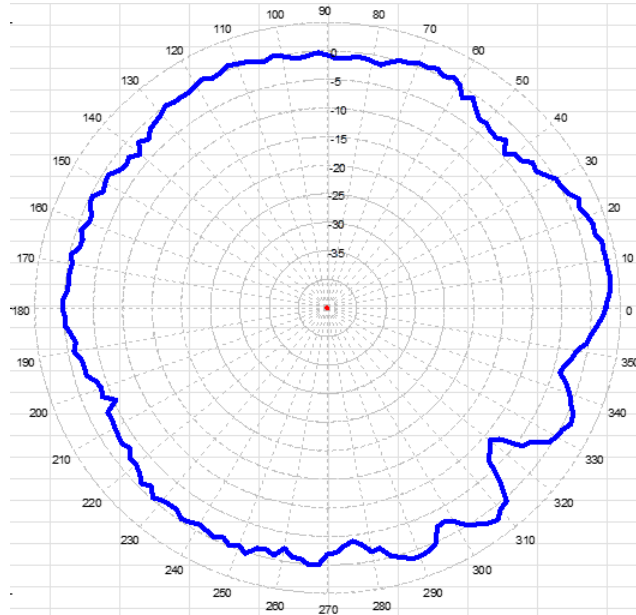

## A46245B Antenna

## Azimuth Plot

2.4-2.5 MHz Low Profile 1" Dia Mobile NMO

**2.4 MHz**

**2.45 MHz**

**2.5 MHz**