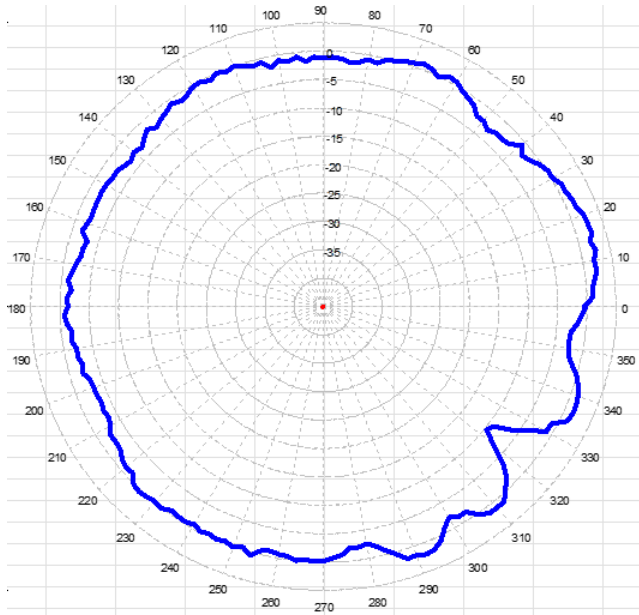

## A46245B Antenna

## Azimuth Plot

2.4-2.5 MHz Low Profile 1" Dia Mobile NMO

**2.4 MHz**

**2.45 MHz**

**2.5 MHz**