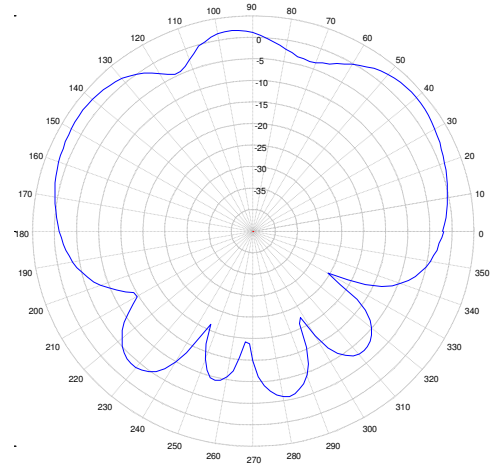

LTM508 Series

Dual 617-960 MHz, 1710-6000 MHz

Dual 2.4-2.5 GHz, 4.9-6.0 GHz

GPS 1575 MHz

Global 5G LTE
617-960MHz, 1710-6000MHz

695 MHz

824 MHz

895 MHz

960 MHz

1710 MHz

1880 MHz

1990 MHz

2170 MHz

LTM508 Series

Dual 617-960 MHz, 1710-6000 MHz

Dual 2.4-2.5 GHz, 4.9-6.0 GHz

GPS 1575 MHz

Global 5G LTE
617-960MHz, 1710-6000MHz

2700 MHz

3700 MHz

4200 MHz

5150 MHz

5350 MHz

5750 MHz