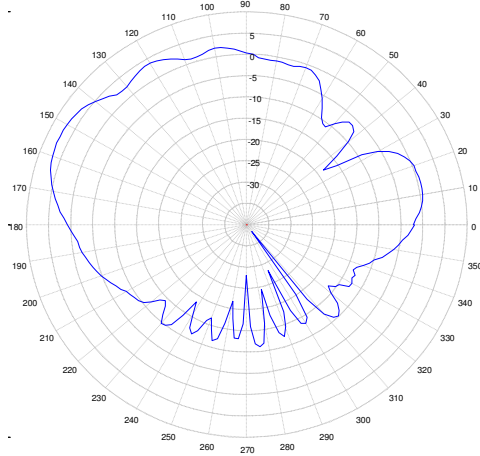

LTM508 Series

Dual 617-960 MHz, 1710-6000 MHz

Dual 2.4-2.5 GHz, 4.9-6.0 GHz

GPS 1575 MHz

Global 5G LTE
617-960MHz, 1710-6000MHz

695 MHz

824 MHz

895 MHz

960 MHz

1710 MHz

1880 MHz

1990 MHz

2170 MHz

LTM508 Series

Dual 617-960 MHz, 1710-6000 MHz

Dual 2.4-2.5 GHz, 4.9-6.0 GHz

GPS 1575 MHz

Global 5G LTE
617-960MHz, 1710-6000MHz

2700 MHz

3700 MHz

4200 MHz

5150 MHz

5350 MHz

5750 MHz