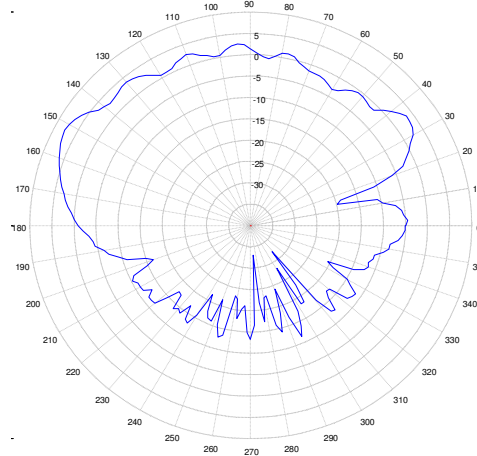

LTM508 Series

Dual 617-960 MHz, 1710-6000 MHz

Dual 2.4-2.5 GHz, 4.9-6.0 GHz

GPS 1575 MHz

Global 5G LTE
617-960MHz, 1710-6000MHz

695 MHz

824 MHz

895 MHz

960 MHz

1710 MHz

1880 MHz

1990 MHz

2170 MHz

LTM508 Series

Dual 617-960 MHz, 1710-6000 MHz

Dual 2.4-2.5 GHz, 4.9-6.0 GHz

GPS 1575 MHz

Global 5G LTE
617-960MHz, 1710-6000MHz

2700 MHz

3700 MHz

4200 MHz

5150 MHz

5350 MHz

5750 MHz