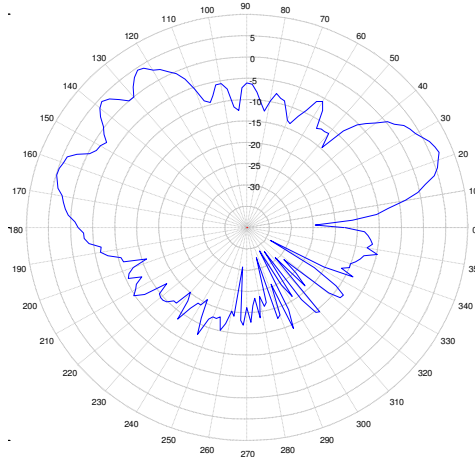

GPS 1575 MHz

Global 5G LTE
617-960MHz, 1710-6000MHz

2700 MHz

3700 MHz

4200 MHz

5150 MHz

5350 MHz

5750 MHz