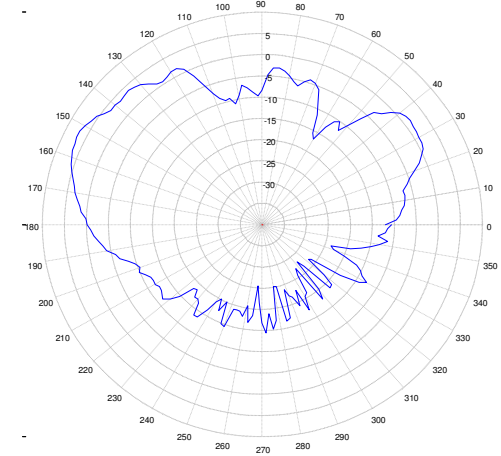

GPS 1575 MHz

Global 5G LTE
617-960MHz, 1710-6000MHz

2700 MHz

3700 MHz

4200 MHz

5150 MHz

5350 MHz

5750 MHz