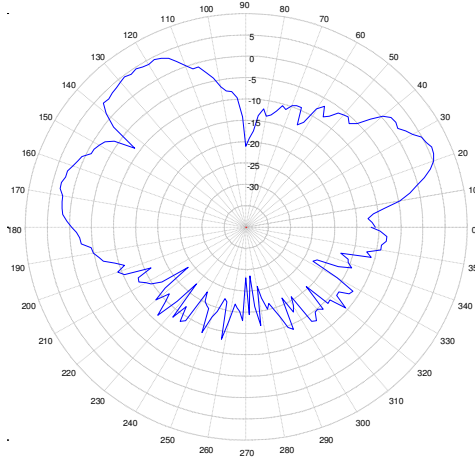

GPS 1575 MHz

Global 5G LTE
617-960MHz, 1710-6000MHz

2700 MHz

3700 MHz

4200 MHz

5150 MHz

5350 MHz

5750 MHz

5925 MHz