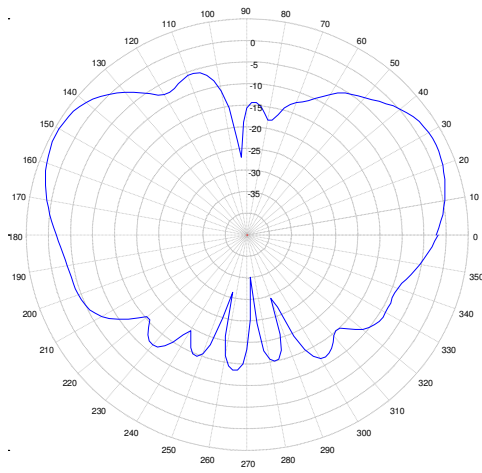

LTM508 Series

Dual 617-960 MHz, 1710-6000 MHz

Dual 2.4-2.5 GHz, 4.9-6.0 GHz

GPS 1575 MHz

Global 5G LTE
617-960MHz, 1710-6000MHz

695 MHz

824 MHz

895 MHz

960 MHz

1710 MHz

1880 MHz

1990 MHz

2170 MHz

LTM508 Series

Dual 617-960 MHz, 1710-6000 MHz

Dual 2.4-2.5 GHz, 4.9-6.0 GHz

GPS 1575 MHz

Global 5G LTE
617-960MHz, 1710-6000MHz

2700 MHz

3700 MHz

4200 MHz

5150 MHz

5350 MHz

5750 MHz