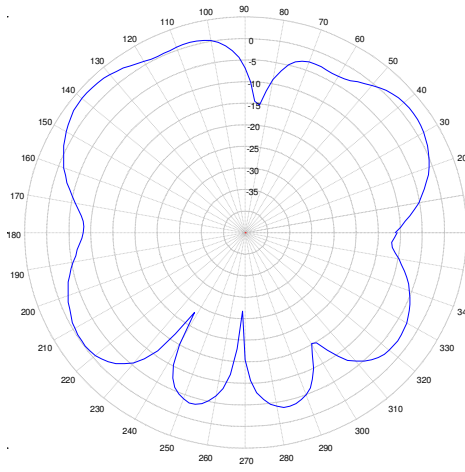

LTM508 Series

Dual 617-960 MHz, 1710-6000 MHz

Dual 2.4-2.5 GHz, 4.9-6.0 GHz

GPS 1575 MHz

Global 5G LTE
617-960MHz, 1710-6000MHz

695 MHz

824 MHz

895 MHz

960 MHz

1710 MHz

1880 MHz

1990 MHz

2170 MHz

LTM508 Series

Dual 617-960 MHz, 1710-6000 MHz

Dual 2.4-2.5 GHz, 4.9-6.0 GHz

GPS 1575 MHz

Global 5G LTE
617-960MHz, 1710-6000MHz

2700 MHz

3700 MHz

4200 MHz

5150 MHz

5350 MHz

5750 MHz