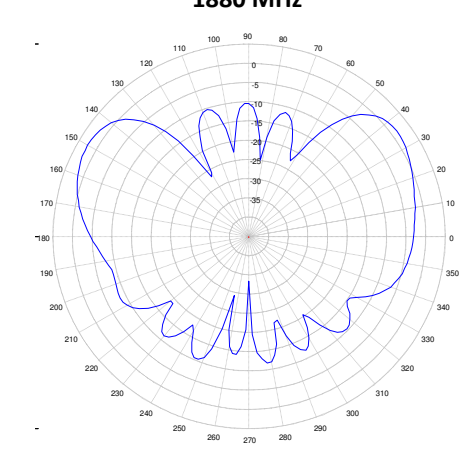

LTM508 Series

Dual 617-960 MHz, 1710-6000 MHz

Dual 2.4-2.5 GHz, 4.9-6.0 GHz

GPS 1575 MHz

Global 5G LTE
617-960MHz, 1710-6000MHz

695 MHz

824 MHz

895 MHz

960 MHz

1710 MHz

1880 MHz

1990 MHz

2170 MHz

LTM508 Series

Dual 617-960 MHz, 1710-6000 MHz

Dual 2.4-2.5 GHz, 4.9-6.0 GHz

GPS 1575 MHz

Global 5G LTE
617-960MHz, 1710-6000MHz

2700 MHz

3700 MHz

4200 MHz

5150 MHz

5350 MHz

5750 MHz