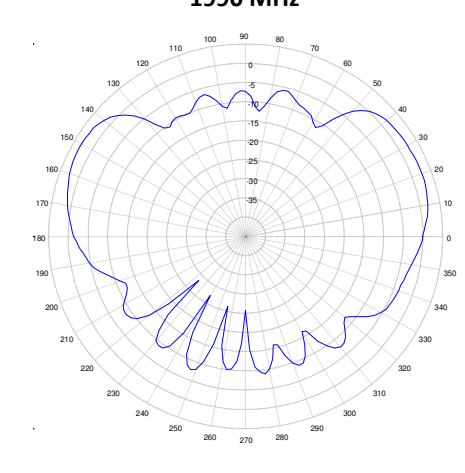

LTM508 Series

Dual 617-960 MHz, 1710-6000 MHz

Dual 2.4-2.5 GHz, 4.9-6.0 GHz

GPS 1575 MHz

Global 5G LTE
617-960MHz, 1710-6000MHz

695 MHz

824 MHz

895 MHz

960 MHz

1710 MHz

1880 MHz

1990 MHz

2170 MHz

LTM508 Series

Dual 617-960 MHz, 1710-6000 MHz

Dual 2.4-2.5 GHz, 4.9-6.0 GHz

GPS 1575 MHz

Global 5G LTE
617-960MHz, 1710-6000MHz

2700 MHz

3700 MHz

4200 MHz

5150 MHz

5350 MHz

5750 MHz