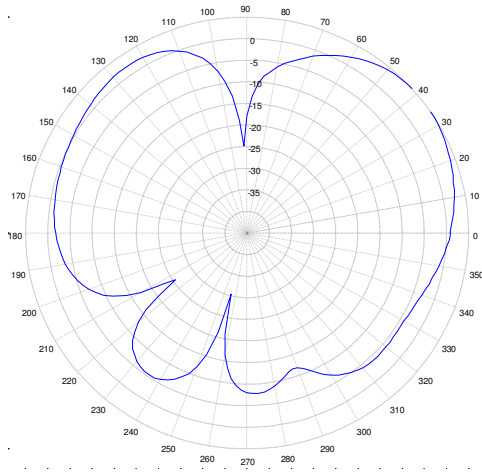

LTM508 Series

Dual 617-960 MHz, 1710-6000 MHz

Dual 2.4-2.5 GHz, 4.9-6.0 GHz

GPS 1575 MHz

Global 5G LTE
617-960MHz, 1710-6000MHz

695 MHz

824 MHz

895 MHz

960 MHz

1710 MHz

1880 MHz

1990 MHz

2170 MHz

LTM508 Series

Dual 617-960 MHz, 1710-6000 MHz

Dual 2.4-2.5 GHz, 4.9-6.0 GHz

GPS 1575 MHz

Global 5G LTE
617-960MHz, 1710-6000MHz

2700 MHz

3700 MHz

4200 MHz

5150 MHz

5350 MHz

5750 MHz