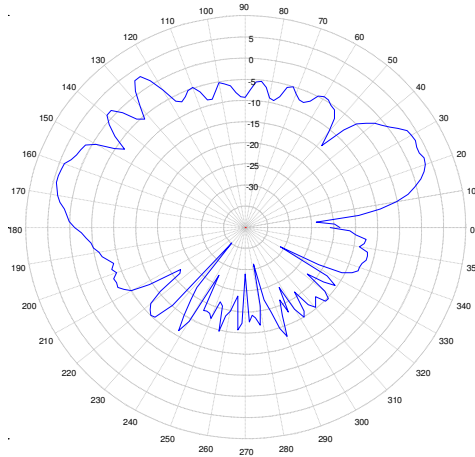

GPS 1575 MHz

Global 5G LTE
617-960MHz, 1710-6000MHz

2700 MHz

3700 MHz

4200 MHz

5150 MHz

5350 MHz

5750 MHz