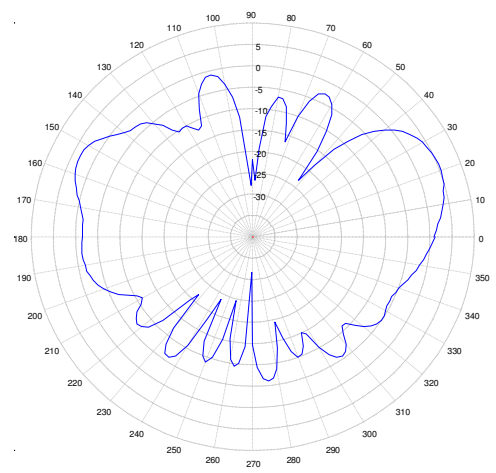

LTM508 Series

Dual 617-960 MHz, 1710-6000 MHz

Dual 2.4-2.5 GHz, 4.9-6.0 GHz

GPS 1575 MHz

Global 5G LTE
617-960MHz, 1710-6000MHz

695 MHz

824 MHz

895 MHz

960 MHz

1710 MHz

1880 MHz

1990 MHz

2170 MHz

LTM508 Series

Dual 617-960 MHz, 1710-6000 MHz

Dual 2.4-2.5 GHz, 4.9-6.0 GHz

GPS 1575 MHz

Global 5G LTE
617-960MHz, 1710-6000MHz

2700 MHz

3700 MHz

4200 MHz

5150 MHz

5350 MHz

5750 MHz