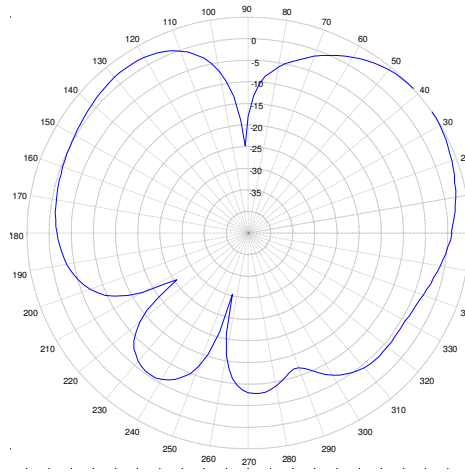

LTM508 Series

Dual 617-960 MHz, 1710-6000 MHz

Dual 2.4-2.5 GHz, 4.9-6.0 GHz

GPS 1575 MHz

Global 5G LTE
617-960MHz, 1710-6000MHz

695 MHz

824 MHz

895 MHz

960 MHz

1710 MHz

1880 MHz

1990 MHz

2170 MHz

LTM508 Series

Dual 617-960 MHz, 1710-6000 MHz

Dual 2.4-2.5 GHz, 4.9-6.0 GHz

GPS 1575 MHz

Global 5G LTE
617-960MHz, 1710-6000MHz

2700 MHz

3700 MHz

4200 MHz

5150 MHz

5350 MHz

5750 MHz